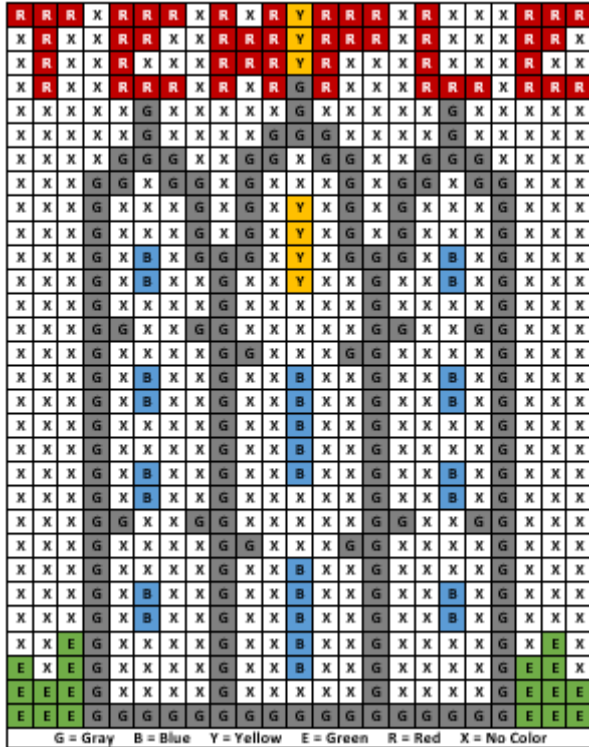

Me encanta ver el templo – Imagen oculta

¡Diviértete coloreando esta imagen oculta inspirada en pixel art! Descubrirán un templo oculto, y se relaciona perfectamente con la enseñanza de ¡Me encanta ver el templo!

Guía de impresión:

- Página 2 – Listo para colorear con la palabra “Templo” añadida.
- Página 3 – Sombreado ligero para ayudar a los pequeños
- Página 4 – Listo para colorear, sin palabra añadida
- Páginas 5 a 13 – 9 páginas de cuadrícula para un grupo grande

Pag 5	Pag 8	Pag 11
Pag 6	Pag 9	Pag 12
Pag 7	Pag 10	Pag 13

Guía de colores:

- G – Gris – Contorno del templo
- Y – Amarillo – Angel Moroni & Señal
- A – Azul – Ventanas
- V – Verde – Pasto o cespced
- R – Rojo – “Templo” (solo en la página 1)

Instrucciones:

- Canten Me encanta ver el templo una vez, antes de presentar esta actividad.
- Pregunta a los niños cuándo fue la última vez que vieron un templo. ¿Levanta la mano si has visto un templo la semana pasada, el mes pasado, este año? ¡Quizás podamos ver un templo juntos hoy! ¿Crees que me puedes ayudar con este rompecabezas?
- Haz que 2 o 3 niños se acerquen al frente para ayudarte. Cada uno recibe un crayón de color específico y trabaja para buscar su color específico. ¡Canten y colorea hasta que hayan terminado el rompecabezas y todos puedan ver el templo!